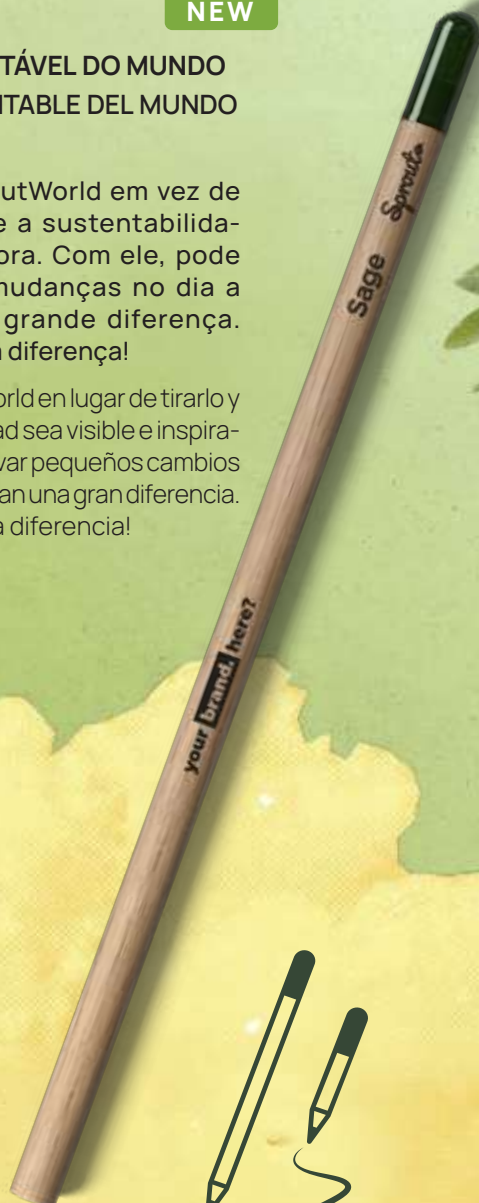

Lápis plantáveis

NEW

O ÚNICO LÁPIS PLANTÁVEL DO MUNDO
EL ÚNICO LÁPIZ PLANTABLE DEL MUNDO

Plante um lápis SproutWorld em vez de o deitar fora e torne a sustentabilidade visível e inspiradora. Com ele, pode motivar pequenas mudanças no dia a dia que fazem uma grande diferença. Um presente que faz a diferença!

Plante un lápiz SproutWorld en lugar de tirarlo y haga que la sostenibilidad sea visible e inspiradora. Con él, puede motivar pequeños cambios en la vida diaria que marcan una gran diferencia. ¡Un regalo que marca la diferencia!

Sprout World

USE