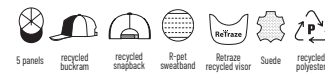

Rapper Suede-S AT610254S

Boné Rapper Suede S,
81% poliéster reciclado / 19% poliéster.
Gorra Rapper Suede S,
81% poliéster reciclado / 19% poliéster.

↔ one size **Print code I**

135 g/m²

11 65 80 95 CA

UN	1 PACK	1	3	5	10
Prod €	10,60	9,78	9,48	9,18	8,92