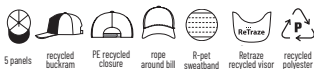

VISEIRA PLANA, FEITA
DE PLÁSTICO RECICLADO 100% (PE)
VISEIRA PLANA, FABRICADA
CON PLÁSTICO RECICLADO AL 100% (PE)

NEW

Paka AT610324

Boné Paka, 100% poliéster reciclado.
Gorra Paka, 100 % poliéster reciclado.