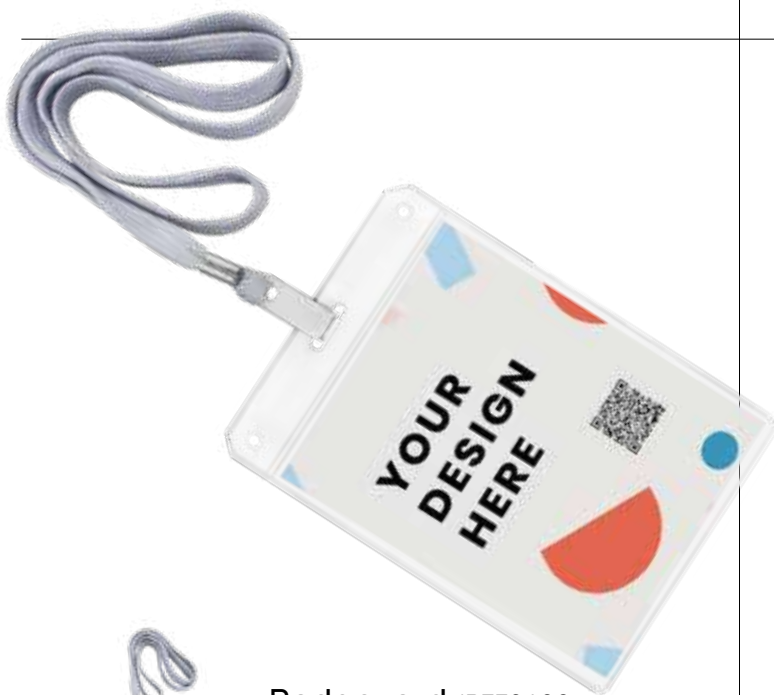

Badgeyard IP370409

Identificador em PVC, com lanyard em poliéster.
Identificador de PVC y lanyard de poliéster.

↔ 10,8 x 15,4 cm **Print code L**

99

UN	500	1000	2500	5000	10000	
Prod €	0,38	0,37	0,35	0,34	0,33	
* Prod+Print	L3.4	0,77	0,71	0,66	0,64	0,63