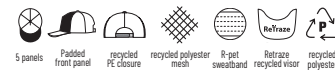

NEW COLOURS

Kid Rapper-S AT610319

Boné Kid Rapper S, 100% poliéster reciclado.
Gorra Kid Rapper S, 100% poliéster reciclado.

↔ KID SIZE Print code C, I, R