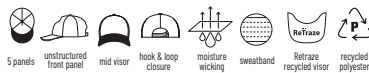

EQUILÍBRIO PERFEITO ENTRE ESTILO E CONFORTO
EQUILIBRIO PERFECTO ENTRE ESTILO Y COMODIDAD

AJUSTE CONFORTÁVEL
AJUSTE CÓMODO

Maui AT610316

Boné Maui, 100% poliéster reciclado.
Gorra Maui, 100% poliéster reciclado.