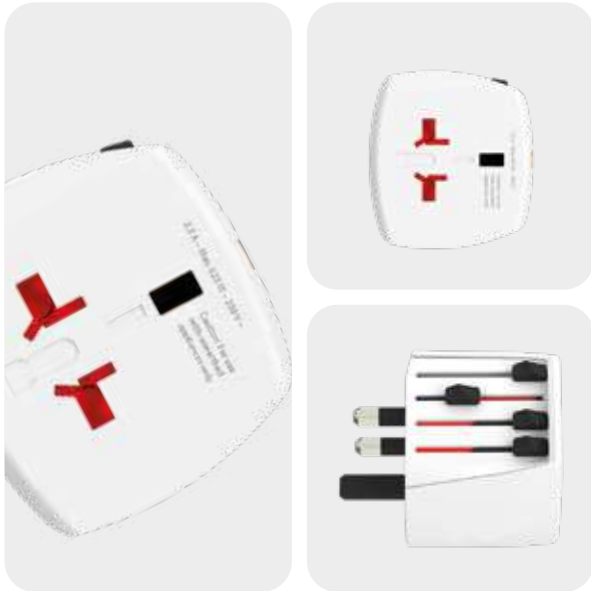

2 POLOS, SEM LIGAÇÃO TERRA
2 POLOS, SIN CONEXIÓN A TIERRA

MÁX. 625W
MÁX. 625W

+200 DESTINOS
+200 DESTINOS

MUV Micro

ADAPTADOR COMPACTO UNIVERSAL ADAPTADOR UNIVERSAL COMPACTO

Compacto e pequeno adapta-se perfeitamente a todos os aparelhos eléctricos essenciais.

Compacto y pequeño, se adapta perfectamente a todos los aparatos eléctricos esenciales.

MUV Micro SK680001

Adaptador de viagem Skross, MUV Micro.
Adaptador de viaje Skross, MUV Micro.

↔ 6,5 x 5,5 x 6,2 cm [Print code D](#)

00