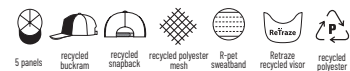

NEW

Rapper Jersey-S AT610341

Boné Rapper Jersey-S, 100% poliéster.
Gorra Rapper Jersey-S, 100% poliéster.

↔ one size Print code C, I, R

200 g/m²

11 65

UN	1 PACK	1	3	5	10
Prod €	10,26	9,48	9,18	8,90	8,64