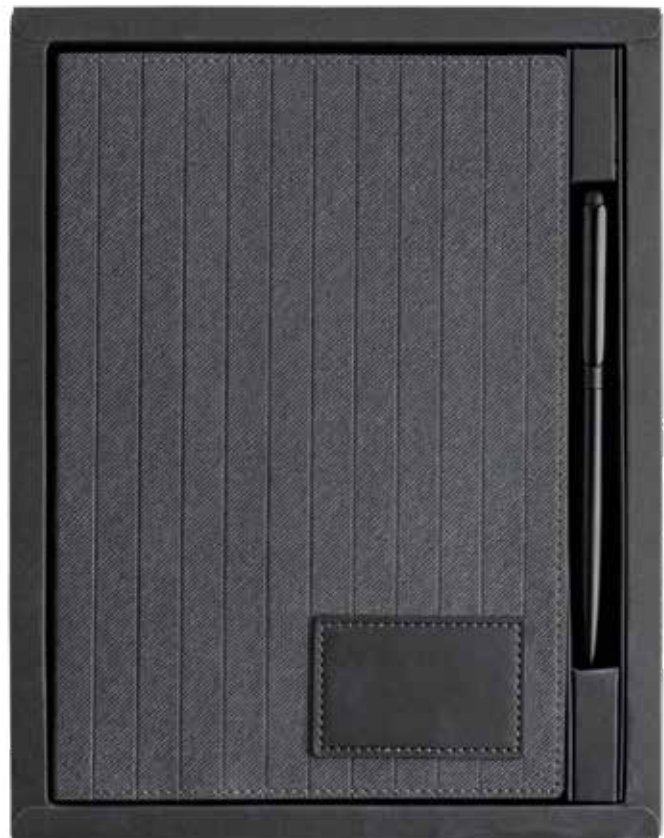

PU TEXTURADO
PU TEXTURADO

CAPA MALEÁVEL
CUBIERTA MALEABLE

ESFEROGRÁFICA DE METAL
BOLÍGRAFO METAL

PATCH PERSONALIZÁVEL
PARCHE PERSONALIZABLE

Dabook

SET BLOCO E ESFEROGRÁFICA SET DE BLOC Y BOLÍGRAFO

Conjunto de bloco em PU texturado, com um patch especial para personalização. Esferográfica em metal com clip retrátil.

Set de bloc de PU texturizado con un parche especial para personalización. Bolígrafo de metal con clip retráctil.

Dabook IP250591

FSC® A5
192
100gr
11

Bloco A5 em PU, esferográfica e caixa.
Libreta A5 en PU, bolígrafo y caja.

←→ 18,5 x 24,5 x 2 cm **Print code** B, D, E, F, H

UN	25	50	100	250	500
Prod €	14,80	14,23	13,68	13,20	12,75
* Prod+Print F1	17,41	15,96	14,77	14,13	13,57