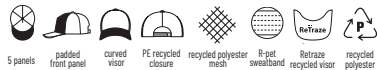

NEW COLOURS

Rapper-S AT610117S

Boné Rapper S, 100% poliéster reciclado.
Gorra Rapper S, 100% poliéster reciclado.

↔ one size Print code C, I, R