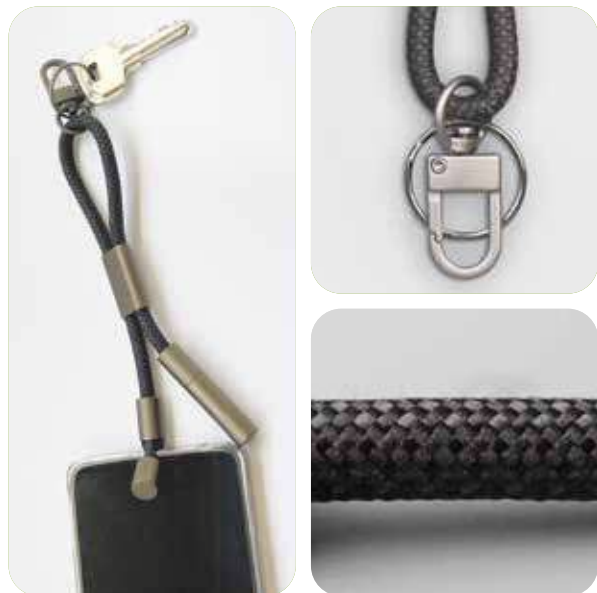

NYLON RECIKLADO
NYLON RECIKLADO

60
W

60W
USB C / C
LIGHTNING

6 MM DE DIÁMETRO
6 MM DE DIÁMETRO

KeyCharge

PORTA-CHAVES DE CARREGAMENTO RÁPIDO LLAVERO DE CARGA RÁPIDA

Possui funcionalidade adicional: conector USB-C e conector lightning.

Dispone de funciones adicionales: conector USB-C y conector lightning.