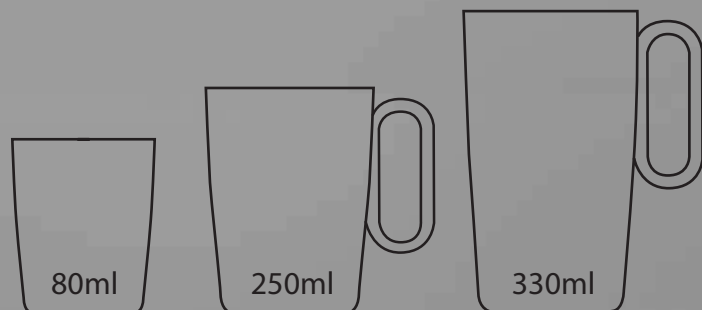

Calypso Mug

QUALIDADE DE CERÂMICA AB
CALIDAD DE CERÁMICA AB

80ml

250ml

330ml