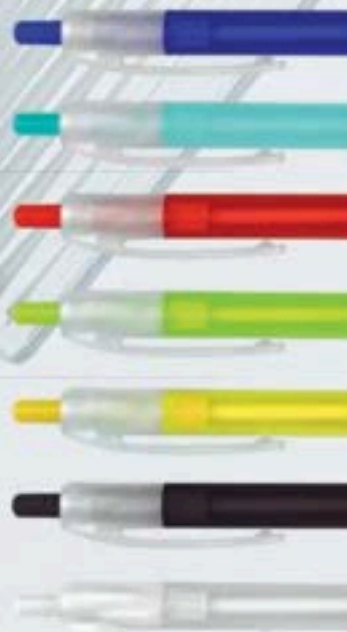

escrita & mais

Plástico

Transparent

DETALHES TRANSPARENTES
DETAILED TRANSPARENTS

Priny IP131327

Esfereográfica em plástico, com pega ergonómica
Bolígrafo en plástico, con grip ergonómico

— 11,5 x 1 cm — Print code D, H