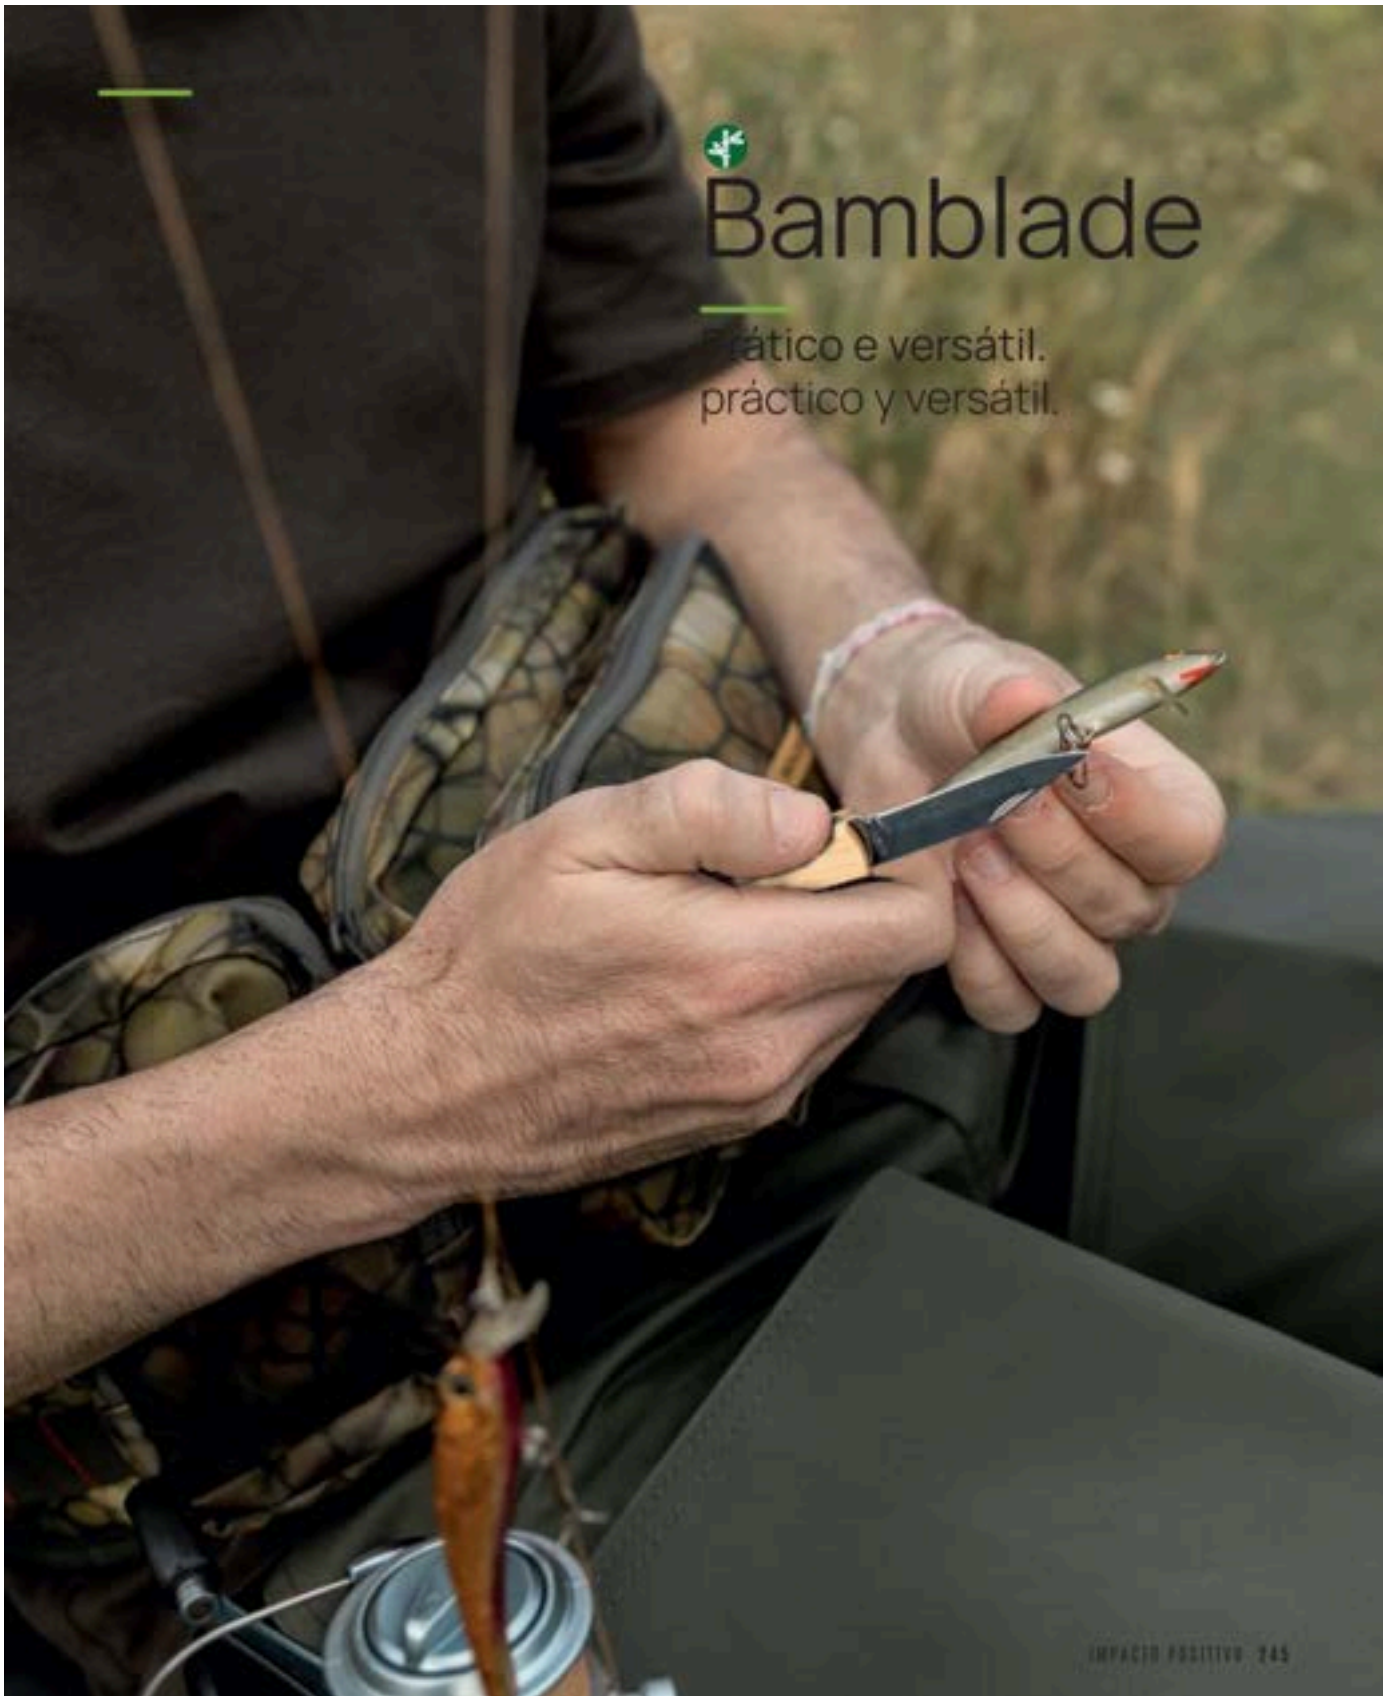

Bamblade

Prático e versátil.
práctico y versátil.